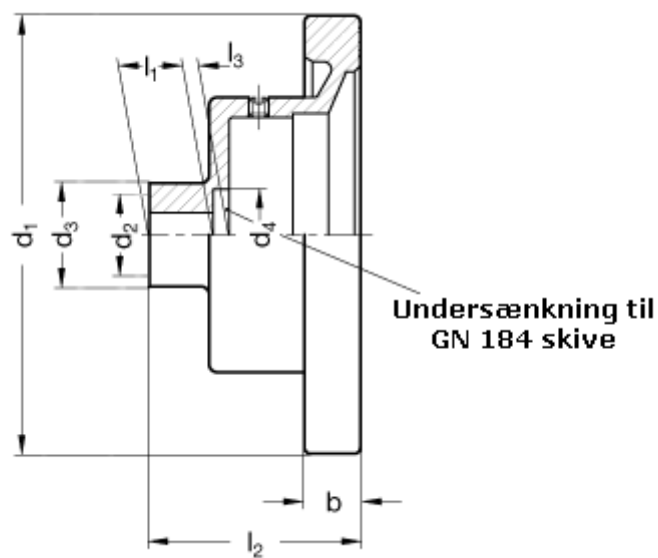

Article number: 20586299

Description: E+G Disc handwheel
GN 323.8-125-B12-A

Measures

b = 15

l4 = 18

d1 = 125

d2 = 12

d3 = 31

d4 = 25,5

l1 = 18

l2 = 61

l3 = 4